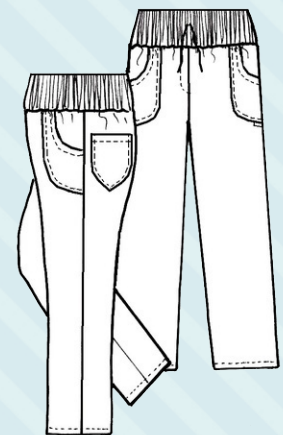

obj. č: **44441**

Nejprodávanejší kalhoty z naší nabídky pro svůj poměr cena/kvalita. Sedí opravdu každé postavě. Kalhoty se sníženým elastickým pasem na tkanici. Nakládané přední kapsy, zadní kapsy. Falešný rozparek. Kalhoty BETH jsou vyráběny ve stylu, kvalitě a pohodlí, které si zdravotničtí profesionálové zaslouží!

34 - 54

180 g/m²

100% bavlna

NEprůhledné

pratelné
na 90 °C

SKLADEM

499 Kč

VELIKOST EU	34	36	38	40	42	44	46	48	50	52	54
orientační vel.	S	S	M	M	L	L	XL	XL	XXL	XXL	XXXL
hrudník	78-82	82-86	86-90	90-94	94-98	98-102	102-107	107-113	113-119	119-125	125-131
pas	62-66	66-70	70-74	74-78	78-82	82-86	86-91	91-97	97-103	103-109	109-115
boky	86-90	90-94	94-98	98-102	102-106	106-110	110-115	115-120	120-125	125-130	130-135