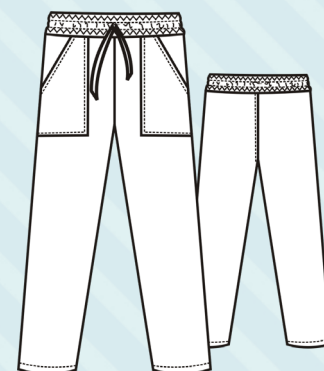

UNISEX KALHOTY HAMLIN

obj. č: **44451**

UNISEX kalhoty se sníženým pasem.

Pásek s pruženkou a tkanicí. Boční nakládané kapsy, bez rozparku.

32 - 54

200 g/m²

100% bavlna

NEprůhledné

pratelné
na 85 °C

SKLADEM

449 Kč

PÁNSKÉ EU	EU 40	EU 42	EU 44	EU 46	EU 48	EU 50	EU 52	EU 54	EU 56	EU 58	EU 60	EU 62	EU 64
DÁMSKÉ EU	EU 32	EU 34	EU 36	EU 38	EU 40	EU 42	EU 44	EU 46	EU 48	EU 50	-	EU 52	EU 54
měřený sed	84	88	92	96	100	104	108	112	116	120	124	128	132
výškové skupiny	MUŽI 182 / ŽENY 168												
boční délka kalhot	109