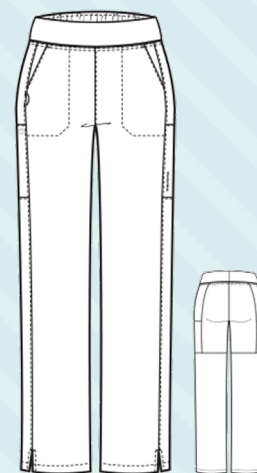

XS - 5XL WHIT
XS - 3XL BLAC

78% polyester

18% umělé
hedvábí

4% spandex

pratelné
na 90 °C

SKLADEM

499 Kč

WHIT

BLAC

TABULKA VELIKOSTÍ KALHOTY ETAMIN

VELIKOST	XS	S	M	L	XL	2XL	3XL	4XL	5XL
pas	63	68	74	84	94	104	114	124	134
boky	96	100	106	114	124	134	144	159	170
délka	103,5	104	105	106	107	108	108	108	108

KALHOTY BETH