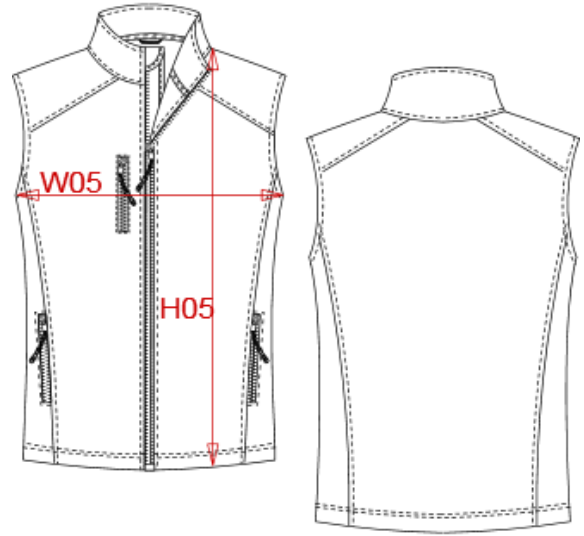

KARIBAN

REFERENCE : K404

SIZES : S_M_L_XL_XXL_3XL_4XL

COMPOSITION :

Fabric 1 : Softshell Polyester / Elastane woven 95/5 - 300 95% polyester / 5%elastane

WEIGHT :

Fabric 1 : 300 gsm

FABRIC CONSTRUCTION AND FINISHING :

3 layers bonded (outer: 95%polyester 5% elastane / performance membrane / inner: microfleece polar BR: 3000gsm/24h / WP: 8000mm

ARTICLE WEIGHT :

350 gr/pc

DESCRIPTION	
Français :	Bodywarmer femme sotshell
English :	Ladies soft shell bodywarmer
Nederlands :	Dames bodywarmer soft shell
Deutsch :	Damen soft shell bodywarmer
Español :	Chaleco softshell para mujer
Italiano :	Bodywarmer donna softshell
Português :	Colete softshell de senhora

COLORS	PANTONE SERIGRAPHIE
Black	Black
Navy	296C
Red	200C
White	White
Aqua blue	7690C
Titanium	7540C
Marl grey	-
Fluorescent yellow	-
Fluorescent orange	-

MEASUREMENT							
Description	S	M	L	XL	2XL	3XL	4XL
W05 1/2 largeur poitrine avec zip / 1/2 chest width with zipper	48,70	50,70	53,70	56,70	59,70	62,70	65,70
H05 Hauteur totale devant / Front total height	63,90	65,40	67,65	69,90	72,15	74,40	76,65

CARE LABEL				

PACKING	
Box	10 pcs / box S => L:55cm W:36cm H:15cm GW:5.00kg NW:3.50kg M => L:55cm W:36cm H:15cm GW:5.00kg NW:3.50kg L => L:55cm W:36cm H:15cm GW:5.00kg NW:3.50kg XL => L:55cm W:36cm H:15cm GW:5.00kg NW:3.50kg XXL => L:62cm W:37.5cm H:15cm GW:5.50kg NW:4.00kg 3XL => L:62cm W:37.5cm H:15cm GW:5.50kg NW:4.00kg 4XL => L:62cm W:37.5cm H:15cm GW:5.50kg NW:4.00kg