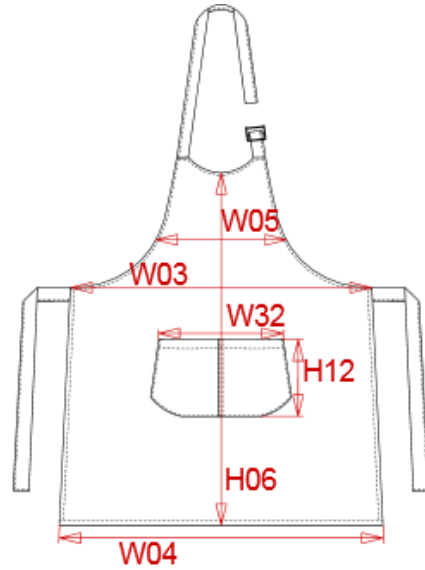

KARIBAN

REFERENCE : K889

SIZES : U

COMPOSITION :

Main fabric : Gabardine 280 100%cotton

WEIGHT :

Main fabric : 280 gsm

ARTICLE WEIGHT :

130 gr/pc

DESCRIPTION		COLORS	PANTONE SERIGRAPHIE
Français : Tablier enfant		White	White
English : Kids apron		Black	Black
Nederlands : Apron voor kids		Navy	296C
Deutsch : Kinder apron		Red	200C
Español : Delantal para niño		Lagoon	2915C
Italiano : Grembiule bambino		Lime	367C
Português : Avental de criança		Dark pink	210C

MEASUREMENT	
Description	U
H06 Hauteur milieu devant / Middle front length	60
W03 Largeur taille / Waist width	44
W05 Largeur poitrine à 8cm du milieu dvt / Chest width at 8cm from front middle	24
W04 Largeur bas / Bottom width	48
H12 Hauteur poche / Pocket height	13
W32 Largeur haut de poche devant / Top pocket width	21

CARE LABEL	

PACKING	
Box	50 pcs / box U => L:39cmcm W:26cm H:22cm GW:8.00kg NW:7.00kg