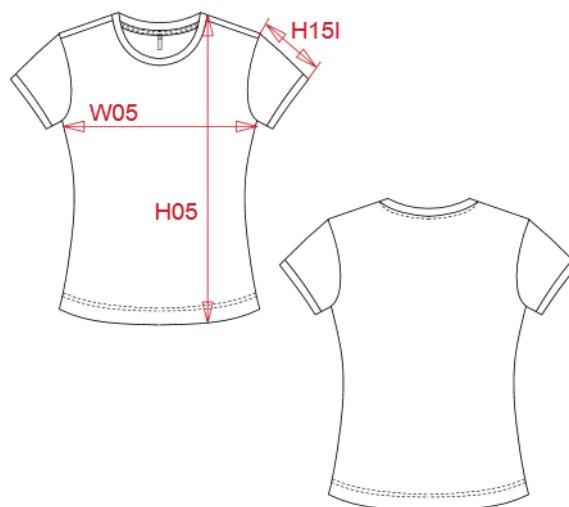

KARIBAN

REFERENCE : K393

SIZES : XS_S_M_L_XL_XXL

COMPOSITION :

Main fabric : Combed cotton single pique - 170 100%cotton

WEIGHT :

Main fabric : 170 gsm

ARTICLE WEIGHT :

140 gr/pc

DESCRIPTION

Français : T-shirt maille piquée col rond femme

English : Ladies' piqué knit crew neck T-shirt

Nederlands : Dames-t-shirt piqué ronde hals

Deutsch : Rundhals-T-Shirt aus Piqué für Damen

Español : Camiseta de punto piqué con cuello redondo de mujer

Italiano : T-shirt piqué donna girocollo

Português : T-shirt de senhora em malha piqué com decote redondo

COLORS

Off white / Navy

Navy / Off white

PANTONE SERIGRAPHIE

7527C / 296C

296C / 7527C

MEASUREMENT

Description	XS	S	M	L	XL	XXL
H05 (L) Hauteur totale / Total height	58,50	60,50	62,50	64,50	66,50	68,50
W05 (L) 1/2 largeur poitrine / 1/2 chest width	43	46	49	52	55	58
H151 (L) Longueur manche avec bord côte / Sleeve length with rib	14,75	15,50	16,25	17	17,75	18,50

CARE LABEL

PACKING

Box	50 pcs / box XS => L:60cm W:40cm H:20cm GW:7.96kg NW:6.96kg S => L:60cm W:40cm H:20cm GW:8.45 kg NW:7.45kg M => L:60cm W:40cm H:20cm GW:8.95kg NW:7.95kg L => L:60cm W:40cm H:20cm GW:9.41kg NW:8.41kg XL => L:60cm W:40cm H:25cm GW:9.85kg NW:8.85kg XXL => L:60cm W:40cm H:25cm GW:10.30 kg NW:9.30kg